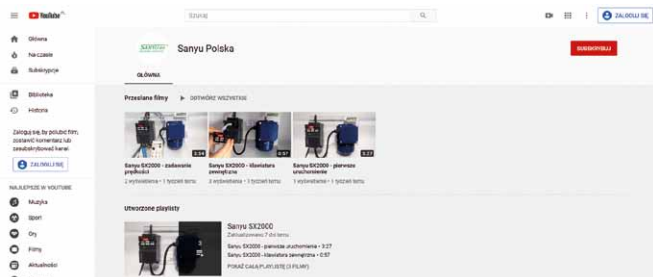

SANYU otwiera kanał na Youtube

Jerzy Sobczak, Marcin Szewczyk

Praca zdalna w czasach pandemii przynosi czasami zaskakujące rezultaty, a na pewno ciekawe pomysły. Jak Państwo wiedzą, na początku roku 2020 firma SANYU zmieniła swoją stronę internetową SANYU.EU®. Strona została opracowana całkowicie od nowa, z nową szatą graficzną oraz bardziej intuicyjną nawigacją. Na naszym portalu postanowiliśmy poszerzyć spektrum informacji technicznych, zawęzić sposoby wyszukiwania oraz naprowadzić zainteresowanych na branżę i technologie, w których zastosować można nasze urządzenia.

Najważniejszym celem aktualizacji strony SANYU.EU® ma być przejrzystość, świeżość i większa przystępność. Posiada ona kanały bezpośredniego dojścia do Facebooka i YouTube'a. Strona jest responsywna i można ją przeglądać na dowolnym urządzeniu mobilnym.

W związku z obecną sytuacją mamy utrudniony kontakt z klientem, dlatego też postanowiliśmy przygotować dla użytkowników zestaw filmów instruktażowych które umieściliśmy na naszym kanale Sanyu Polska na Youtube. Filmy te dotyczą naszych dwóch najbardziej popularnych produktów: falownika skalarnego SX1000 i wektorowego falownika SX2000. Filmy te powstały w oparciu o nasze doświadczenia współpracy

reklama